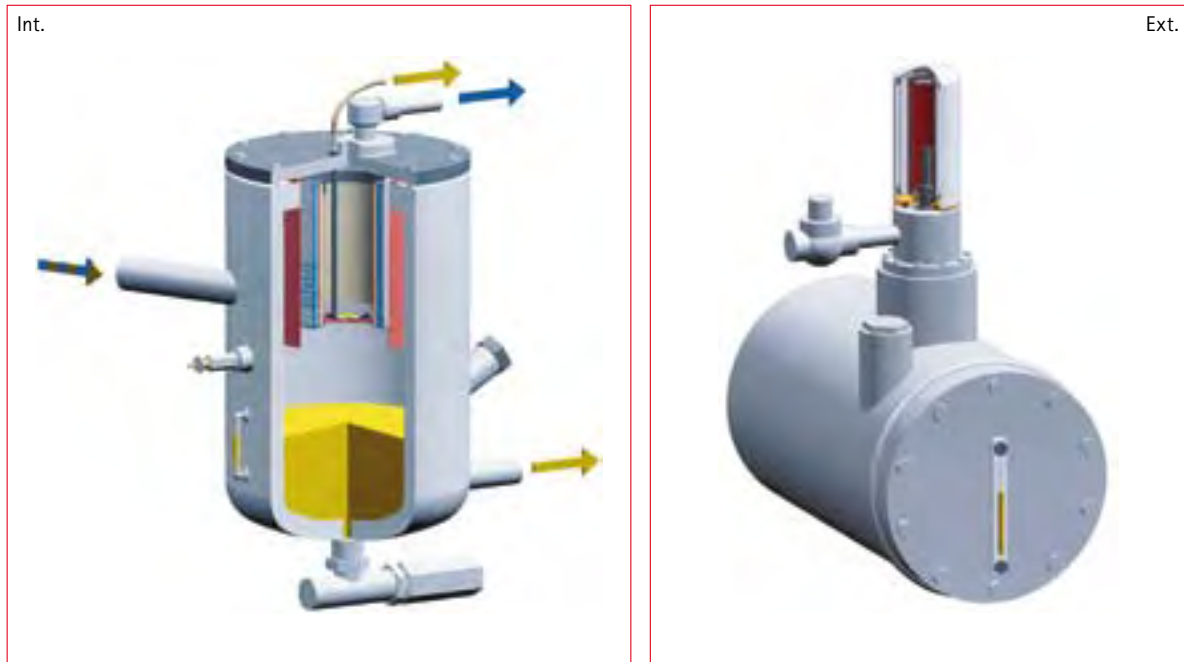

DRAW (2)
DOUBLE
WRAPPED

DRAW (3)
DOUBLE WRAPPED
+ FLEECE

SOTRAS

TYPES AND DRAWINGS

DRAW (1)
SINGLE
WRAPPED