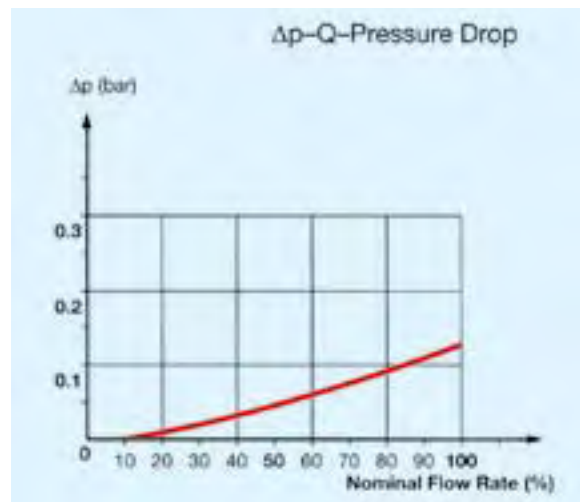

Graph 2 / Grafico 2

I separatori SOTRAS sono prodotti in modo da rispondere alle esigenze dei costruttori nei seguenti termini :

- Principio fisico di separazione aria/olio
- Dimensioni del prodotto conformi alle prestazioni del compressore e alle dimensioni del serbatoio.
- Minimo consumo d'olio che assicuri una corretta prestazione funzionale
- Utilizzo di media filtrante ad alto grado di filtrazione e separazione per assicurare la miglior qualità dell'aria necessaria per le applicazioni industriali.

Inoltre è molto importante sottolineare che i separatori SOTRAS possono essere usati con tutti i tipi di olio, standard, a base minerale, sintetico o parzialmente sintetico.

Per decidere quale è il separatore migliore da utilizzare in uno specifico compressore, i costruttori devono considerare quale livello di separazione sia necessario raggiungere, in altre parole individuare la massima quantità di parti per milione di residuo di olio tollerata.

Quindi è necessaria una soluzione tecnica per ridurre la concentrazione di olio nell'aria.

Spesso i costruttori devono considerare un sistema di pre separazione, che ridurrà le ppm e allungherà la vita del separatore aria/olio.