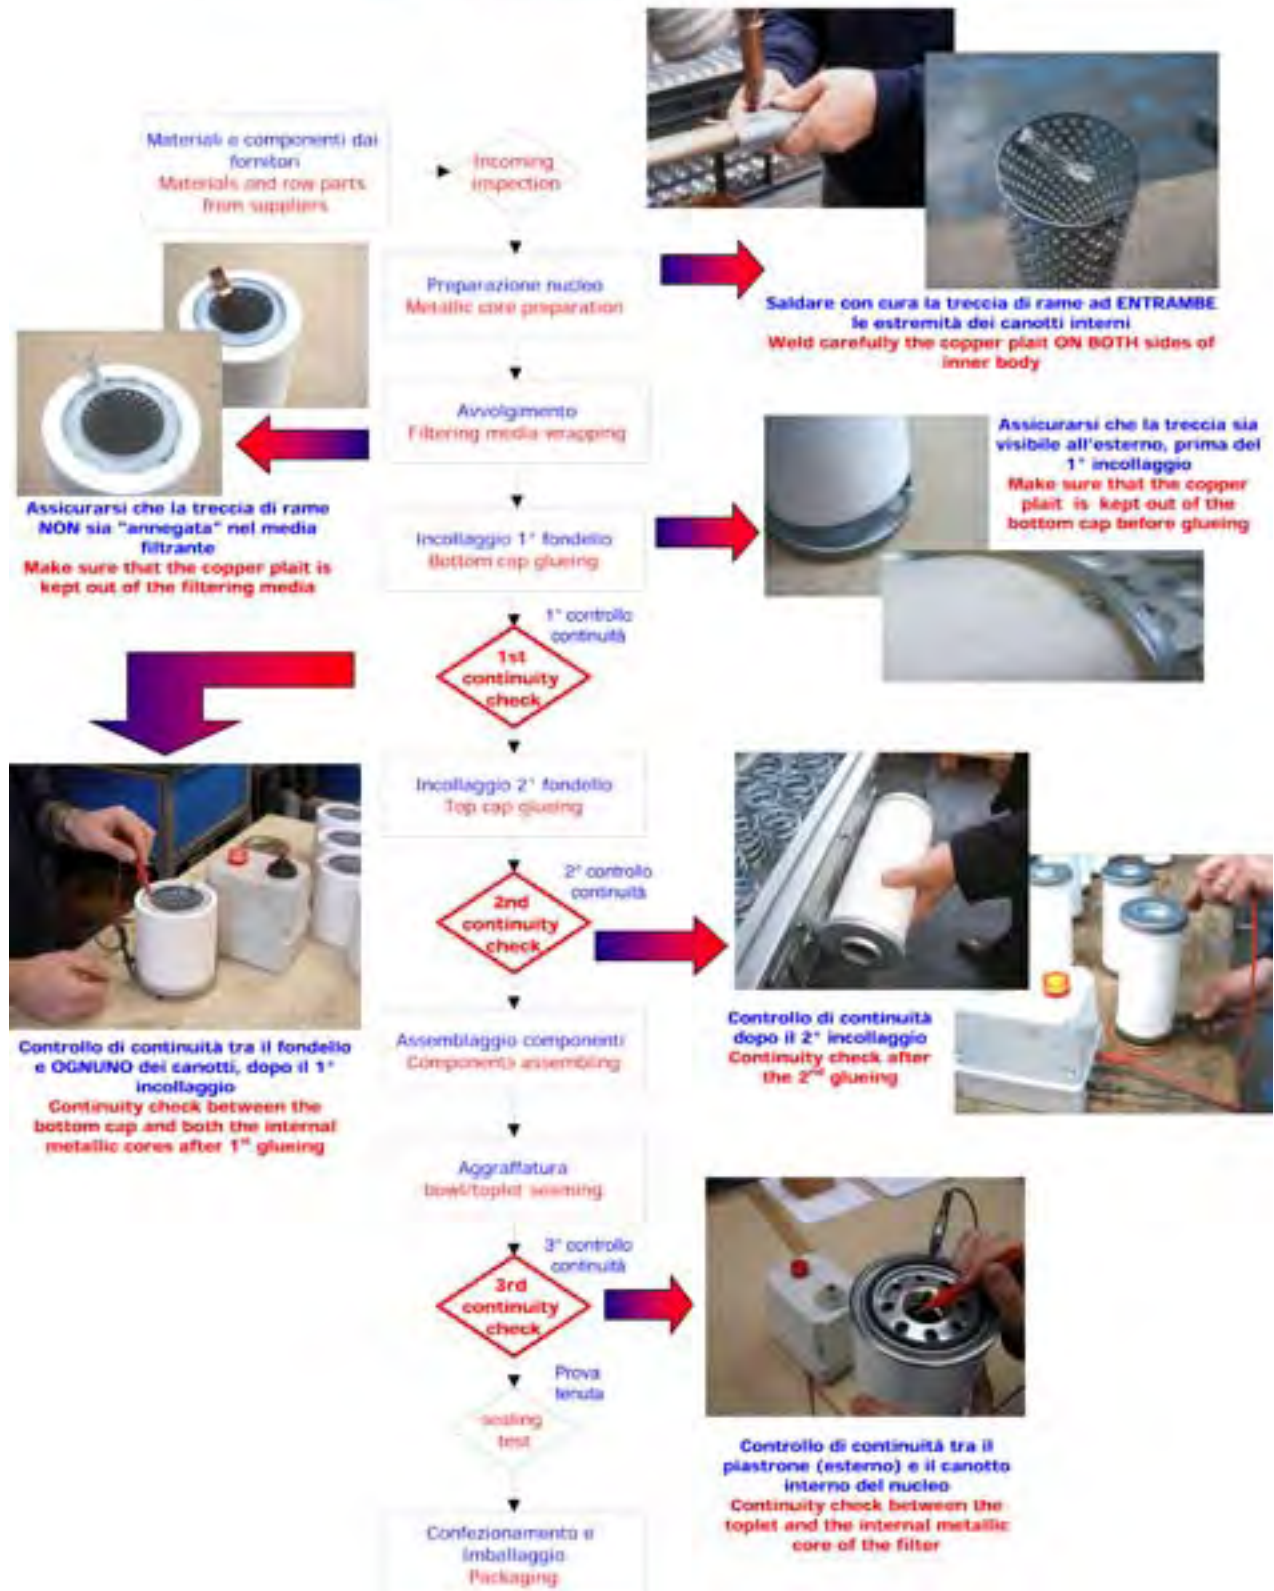

DRAW (5)
PLATED
+ WRAPPED

SOTRAS

ISTRUZIONI PER IL CONTROLLO E LA GARANZIA DI CONTINUITA' ELETTRICA DELLE PARTI METALLICHE DEI FILTRI INSTRUCTIONS TO CHECK AND WARRANT ELECTRICAL CONTINUITY OF FILTERS' METALLIC PARTS