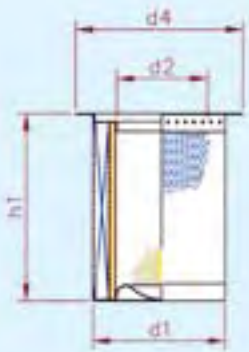

DRAW (4)
PLATED