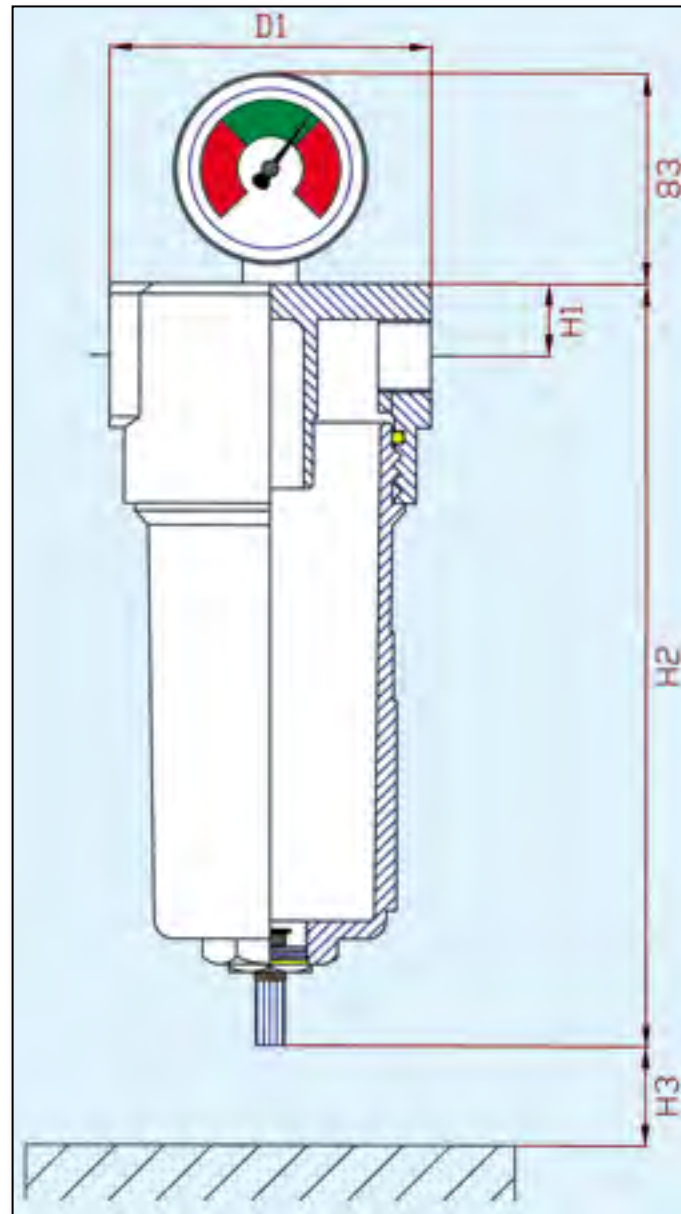

SOTRAS

**FILTRI PER ARIA COMPRESSA
ED ACCESSORI**

**COMPRESSED AIR FILTERS
AND ACCESSORIES**

SOTRAS Ref.	Capacity (m ³ /h at 7 bar)	Connections	D1 (mm)	H1 (mm)	H2 (mm)	H3 (mm)	Max operating pressure (bar)
SM 9001	60	3/8"	87	21	209	75	16
SM 9002	78	1/2"	87	21	209	75	16
SM 9003	120	3/4"	87	21	279	160	16
SM 9004	198	1"	130	43	315	135	16
SM 9005	335	1"	130	43	415	235	16
SM 9006	510	1 1/2"	130	43	515	335	16
SM 9007	780	1 1/2"	130	43	715	525	16
SM 9008	1000	2"	164	48	823	520	16
SM 9009	1500	2"	164	48	1073	770	16
SM 9010	2760	3"	250	74	1202	780	12