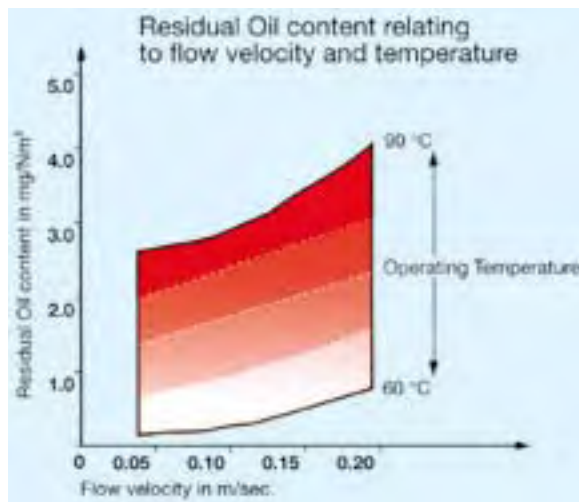

SOTRAS

SEPARATORI ARIA/OLIO

Nel secolo scorso l'aria compressa è entrata a far parte di molte applicazioni industriali ed i costruttori di compressori hanno focalizzato l'attenzione sui compressori a vite e compressori rotativi con sistemi di compressione che utilizzano olio lubrificante come refrigerante. Da qui la necessità di utilizzare separatori aria/olio.

I filtri separatori SOTRAS sono specificamente progettati per l'installazione in compressori rotativi e compressori a vite e sono disponibili per applicazioni di tipo verticale, orizzontale o avvitabile. Il loro compito (scopo) è quello di separare le goccioline d'olio dall'aria compressa, producendo in questo modo aria più pulita, e di permettere all'olio di essere ripescato e rimesso in circolazione nel compressore.

Graph 1 / Grafico 1